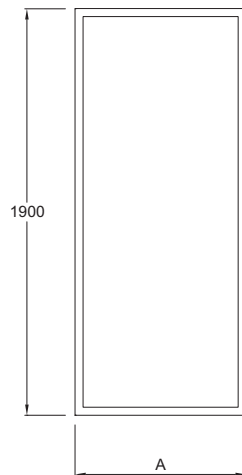

### Технические характеристики

- РАЗМЕРЫ (СМ): 190 x 80 см
- УСТАНОВКА: Реверсивная
- ТИП ДУШЕВОГО ОГРАЖДЕНИЯ: Распашные
- Распашная дверь (лево- и правосторонняя модель)
- Дополнительно: увеличивающий до 15 мм профиль

### Технический чертёж

PANNEAUX FIXES			
	E14F70	E14F80	E14F90
Mm	700	800	900
A mini/maxi	662 / 687	762 / 787	862 / 887

Спецификация продукта: Фиксированная боковая реверсивная панель для угловой установки с душевыми дверьми Serenity (кроме 1/4 круга и угловой модели). E14F80. Коллекция: SERENITY. РАЗМЕРЫ (СМ): 190 x 80 см. ТИП УСТАНОВКИ: Угловые. УСТАНОВКА: Реверсивная. ТОЛЩИНА СТЕКЛА В ММ: 6. ТИП ДУШЕВОГО ОГРАЖДЕНИЯ: Распашные. УСТАНОВКА: Закрытое пространство. Распашная дверь (лево- и правосторонняя модель). Может быть установлена в нишу или угол с фиксированной боковой панелью. Дополнительно: увеличивающий до 15 мм профиль.